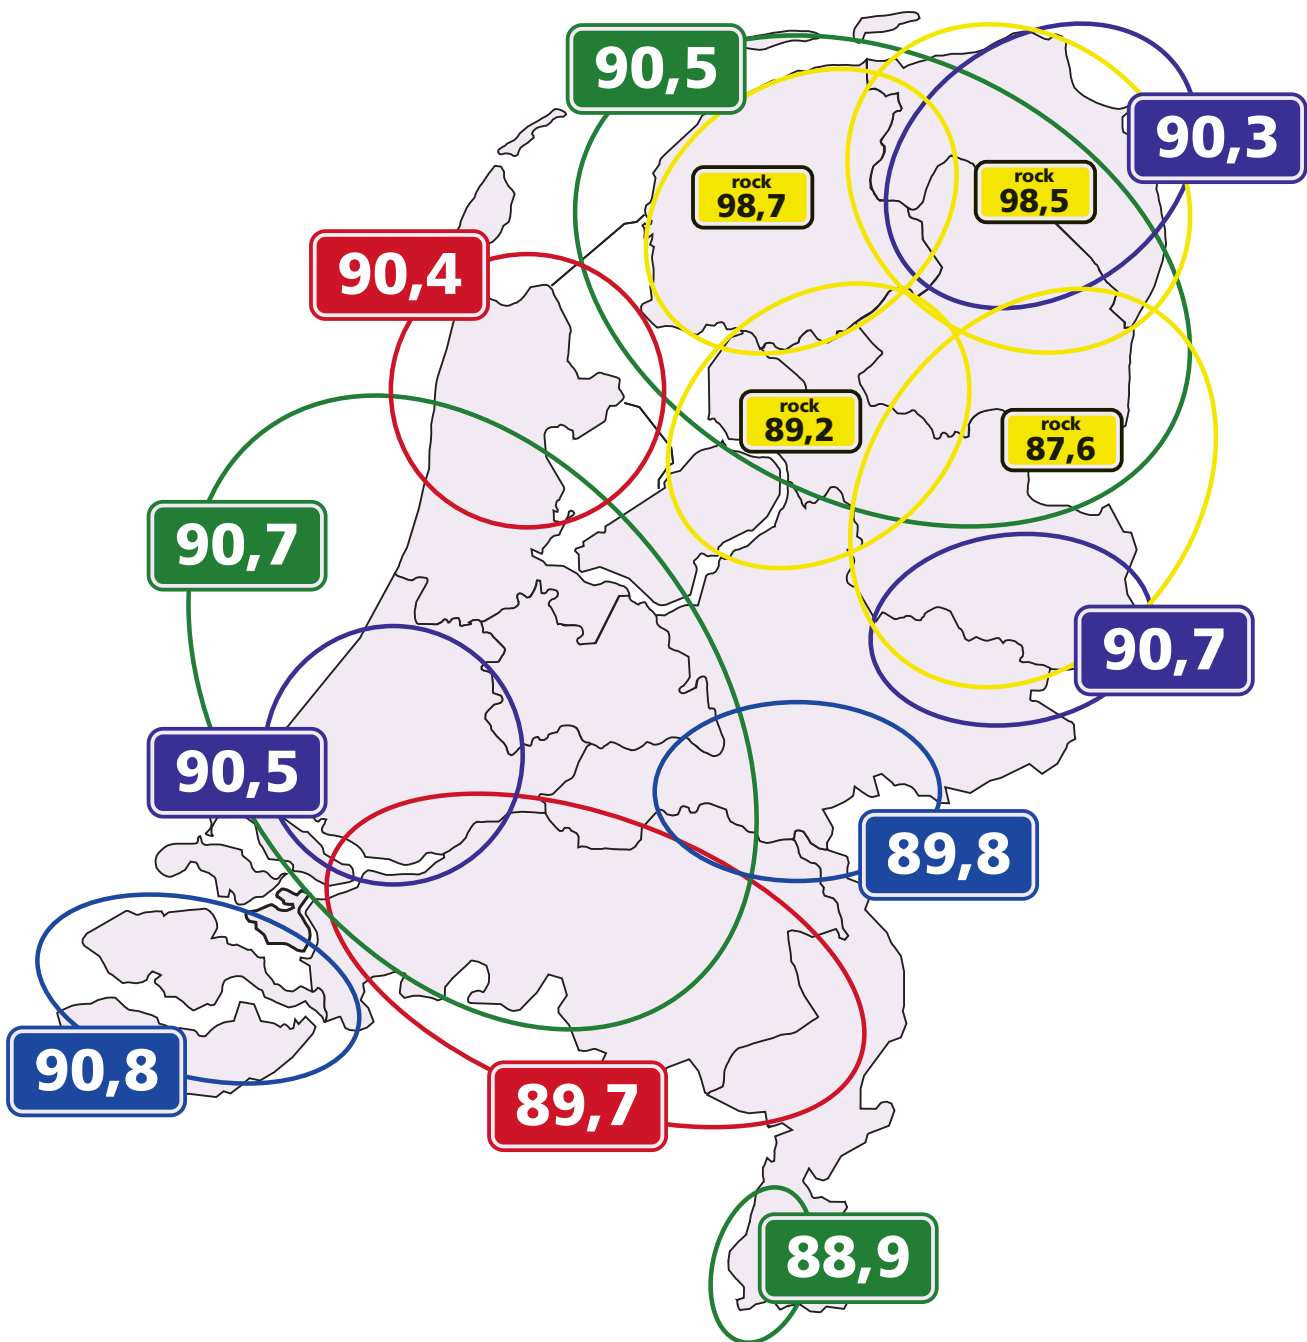

E Power Radio is een platform van radiozenders dat adverteerders landelijke dekking via FM en kabel biedt, met een bereik van **2,5 miljoen luisteraars per week**. Onze radiozenders zijn als landelijk pakket inzetbaar, maar ook regionaal gesegmenteerd.

extra bereik!

De luisterdichtheid is gebaseerd op het RAB Radiolog september - oktober 2011 / maandag - zondag / 7-24 uur. Pakketten worden floating ingedeeld. rekening houdend met een zo gelijkmatig mogelijke spreiding. Spottengte 20".

that sounds good!

Zenderpakket E Power Radio

E Power Radio. De meest landelijke dekking van Nederland!

Arrow Jazz FM en Arrow Classic Rock Noord zijn via bovenstaande frequenties in FM-stereo op iedere radio te beluisteren!
En in heel Nederland ook via de kabel en wereldwijd via mobile phone en online.