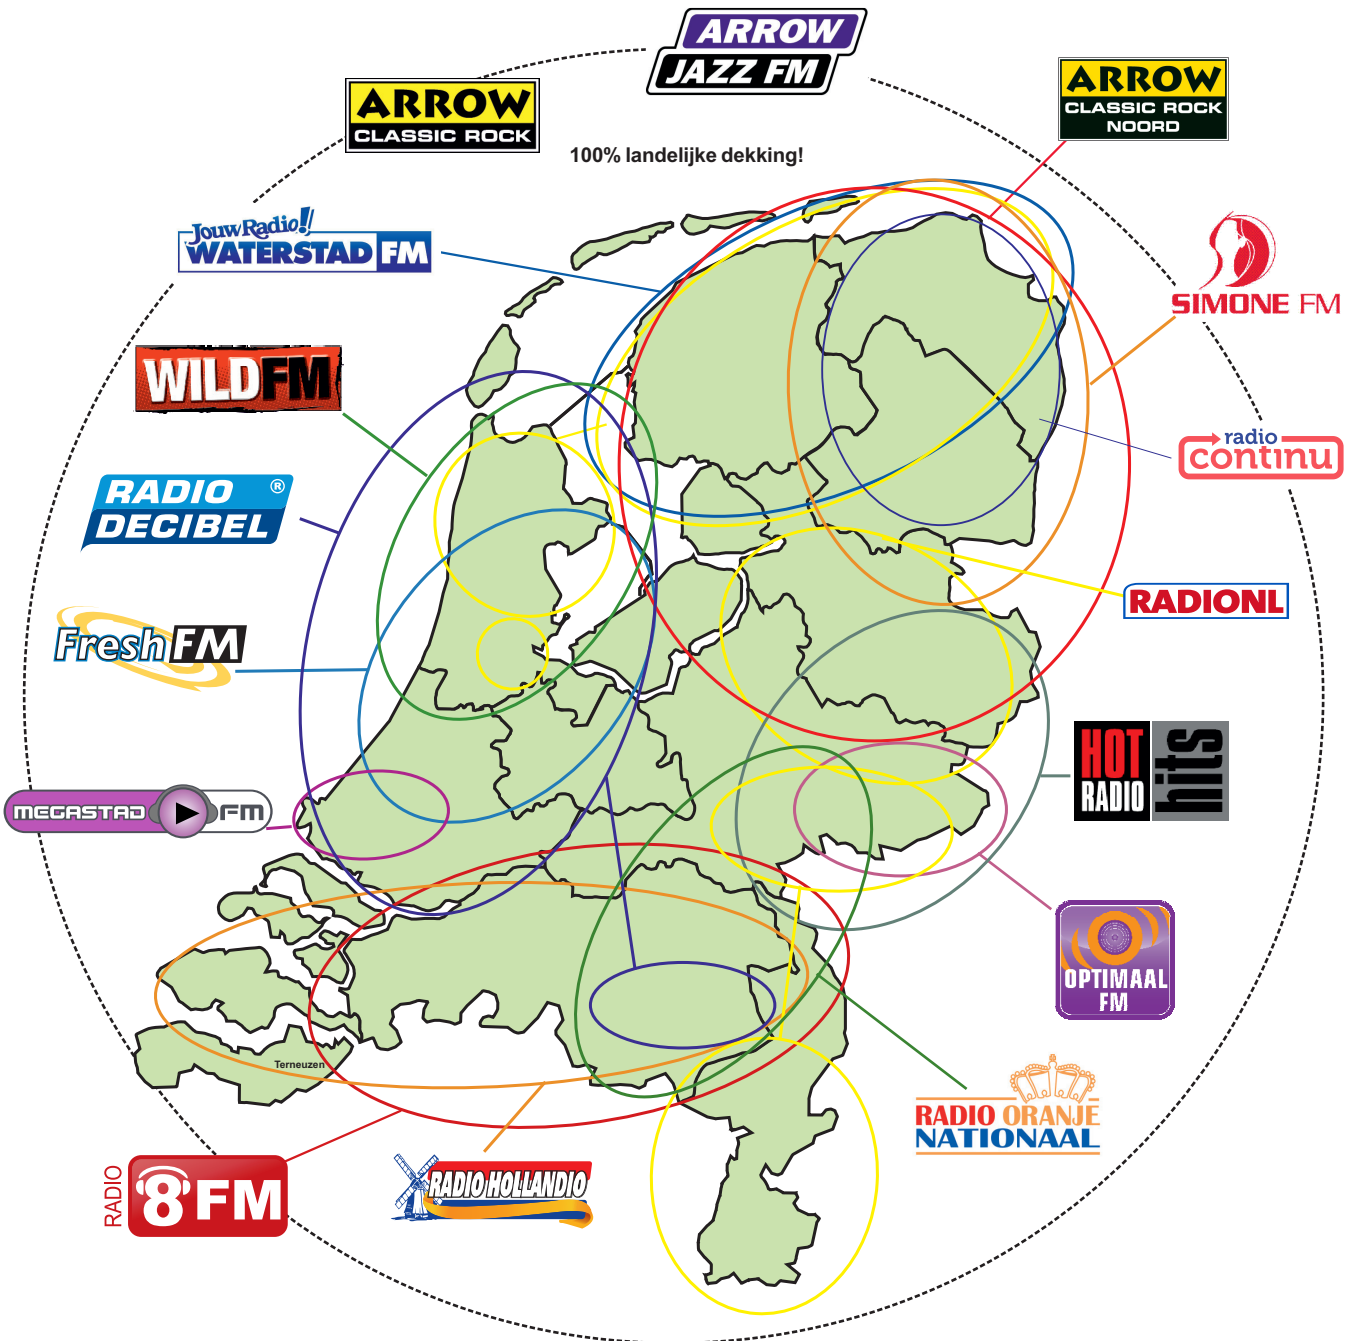

E Power Radio is een platform van radiozenders dat adverteerders landelijke dekking via FM en kabel biedt, met een bereik van **2,5 miljoen luisteraars per week**. Onze radiozenders zijn als landelijk pakket inzetbaar, maar ook regionaal gesegmenteerd.

In heel Nederland (dus ook in de auto!) in vol stereo te beluisteren rond de 90 FM

BtoB met een muzikale swing!

70 spots van 20"

100% landelijke dekking € 7.500,-

uitzending van maandag t/m zondag

50 > 07.00 en 19.00 uur en 20 > 19.00 en 24.00 uur

that sounds good!

Zenderpakket E Power Radio

E Power Radio. De meest landelijke dekking van Nederland!

Arrow Jazz FM en Arrow Classic Rock Noord zijn via bovenstaande frequenties in FM-stereo op iedere radio te beluisteren!
En in heel Nederland ook via de kabel en wereldwijd via mobile phone en online.